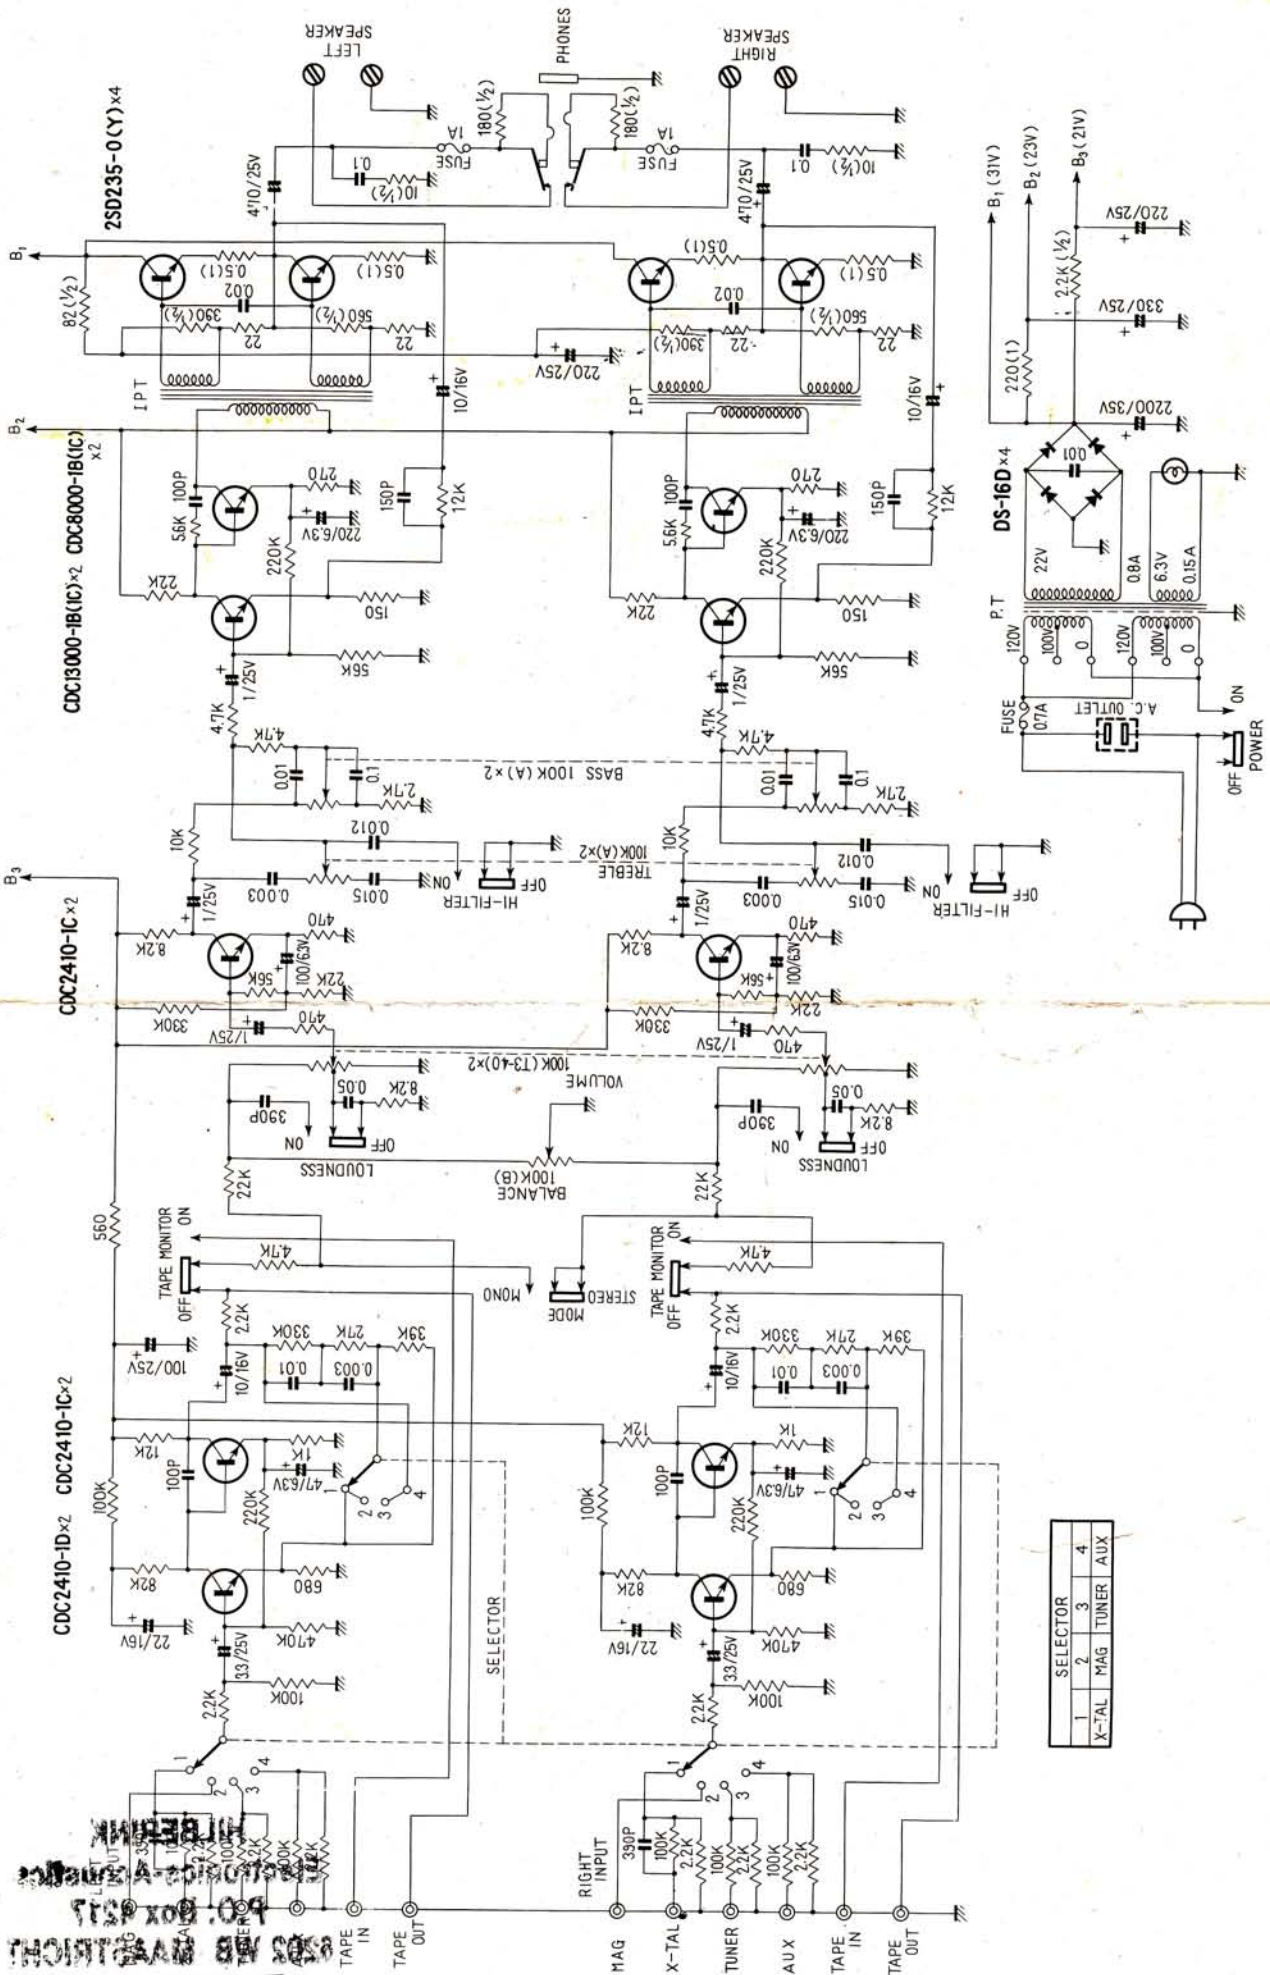

# SCHEMATIC DIAGRAM

SELECTOR	1	2	3	4
	X-TAL	MAG	TUNER	AUX

The Netherlands  
 P.O. Box 4517  
 6500 MB BASTAART  
 HILFMIJ